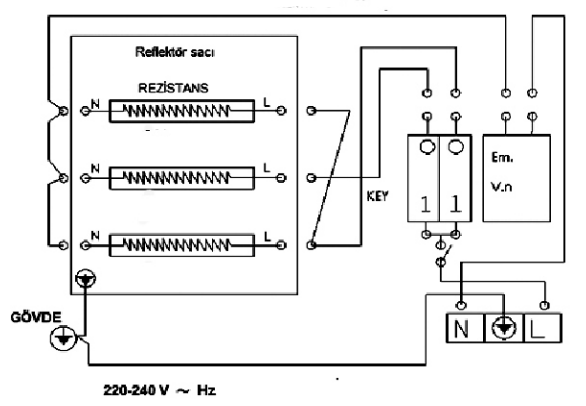

GARANTİ BELGESİ

İMALATÇI FİRMA
ERCİYES Elektrikli Ev Aletleri
Organize San.Böl.10.Cad.No:12 KAYSERİ
Tel: 0.352.321 14 62- 63 Fax : 0.352.321 14 70
e-mail:ald@ald.com.tr www.ald.com.tr

FİRMA YETKİLİSİNİN İmzası ve Kaşesi

BELGE NUMARASI : 119830
VERİLİŞ TARİHİ : 28.12.2012
GEÇERLİLİK TARİHİ : 28.12.2014

ÜRÜNÜN	SATICI FİRMANIN
CİNSİ : ELEKTRİKLİ ODA ISITICISI	ÜNVANI :
MARKASI : ALATURKA	ADRESİ :
MODEL :	TEL- FAX :
AZAMİ TAMİR SÜRESİ : 20 İş Günü	FATURA TARİHİ ve NO :
GARANTİ SÜRESİ : 2 Yıl	TARİH-İMZA- KAŞE :
TESLİM TARİHİ ve YERİ :	
BANDROL ve SERİ NO :	

ALATURKA SOBA ELEKTRİK BAĞLANTI ŞEMASI

QUARTZ ISITICI ELEKTRİKLİ SOBA

TANITMA VE KULLANMA KILAVUZU

USER MANUAL